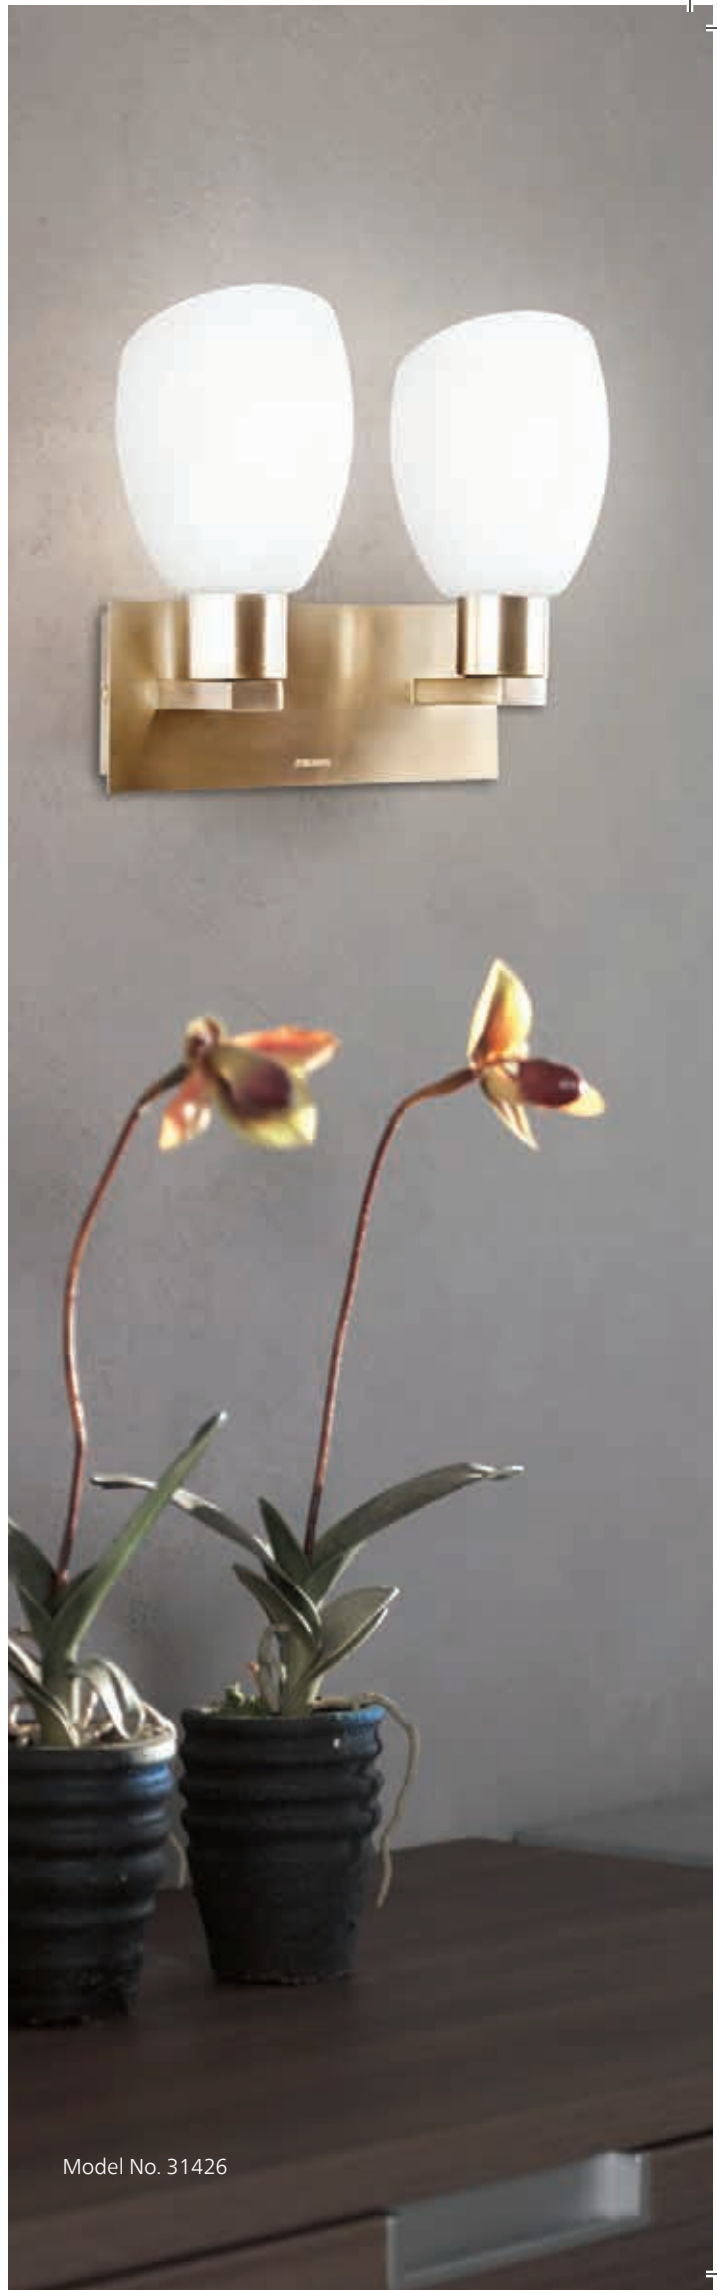

Model No. 31426